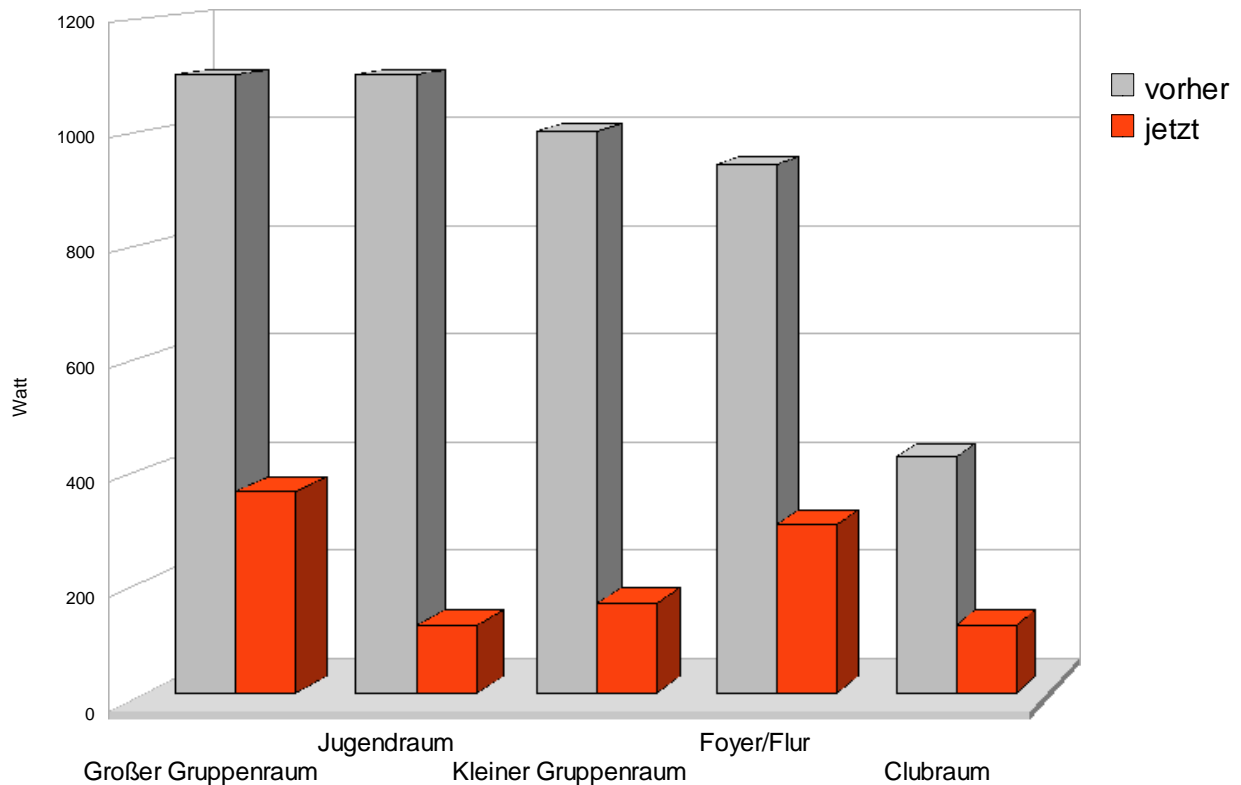

Energie sparen bei der Beleuchtung

Im Martin-Luther-Haus erreichte Energieeinsparung durch den Einsatz von Energiesparlampen:

Lichtenergieverbrauch pro Raum in Watt

Detaillierte Übersicht

Raum	vorher	jetzt
Großer Gruppenraum	1100	360
Jugendraum	1100	120
Kleiner Gruppenraum	1000	160
Foyer/Flur	940	300
Clubraum	420	120